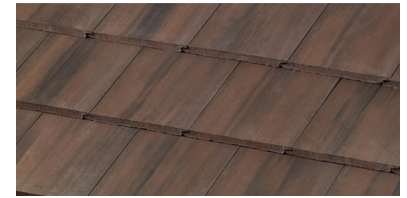

Fascia & Soffit: **White**

Brick: **Used Brick High Desert**

Decorative Brackets: **Well Bred Brown SW7027**

Columns: **Barcelona Beige SW7530**

Roof Shingles: **Barkwood**

Barrel Tile Roofing: **Barcelona 900- New Southern Blend**